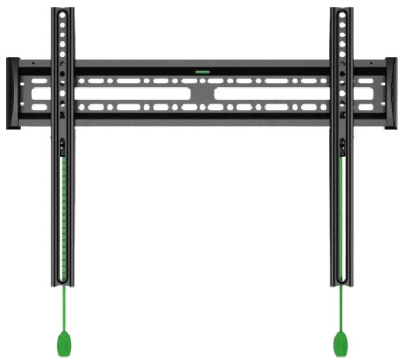

Soportes para televisores entre 14 y 110 pulgadas

Soportes Fijos

Soporte Fijo de 14" a 43"

- Soporte de instalación fija
- Material: Lámina de Acero
- Kit instalación (tornillos y chazos)
- Capacidad de carga: 25 Kg

Soporte Fijo de 32" a 55"

- Soporte de instalación fija
- Material: Lámina de Acero
- Kit instalación (tornillos y chazos)
- Capacidad de carga: 27.3Kg

Soporte Fijo de 32" a 65"

- Soporte de instalación fija
- Material: Lámina de Acero
- Kit instalación (tornillos y chazos)
- Capacidad de carga: 35 Kg

Soporte Vídeo Wall de 32" a 70"

- Material: Acero
- Extensión: 20.2 cm
- Capacidad de carga :45kg
- Dimensiones: 760x465x215mm
- Medida VESA: 200x200, 300x300, 400x200, 400x400,600x400, 696x415mm

Tv soportes al instante