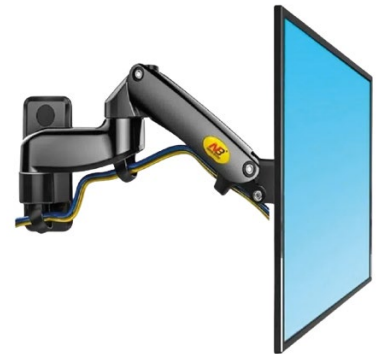

Soporte Hidráulico REF: F160

- -Soporte de instalación móvil para 2 monitores
- -Giro 180°, Rotación 360°
- -Material: Acero
- -Kit instalación (tornillos y chazos)
- -Capacidad de carga: 13 Kg