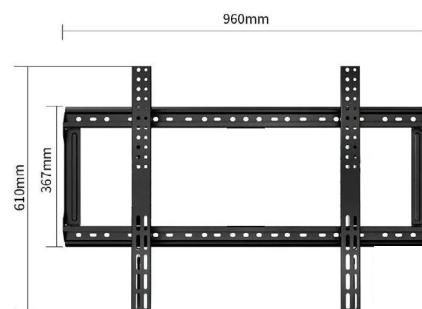

Soportes Fijos

Soporte Fijo de 32" a 75"

- -Soporte de instalación fija
- -Material: Lámina de Acero
- -Kit instalación (tornillos y chazos)
- -Capacidad de carga: 75 Kg

Soporte Fijo de 40" a 110"

- -Soporte de instalación fija
- -Material: Lámina de Acero
- -Kit instalación (tornillos y chazos)
- -Capacidad de carga: 75 Kg