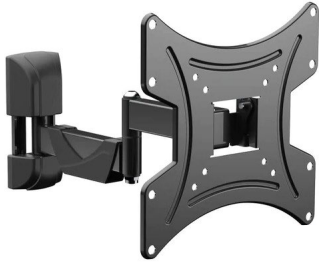

TV soportes al instante

tvsoportosalinstante@gmail.com

tvsoportosalinstante

@tvsoportosalinstante

www.tvsoportosalinstante.com

312 4211496

Soportes Móviles de Brazo

Soporte de Brazo de 14" a 43"